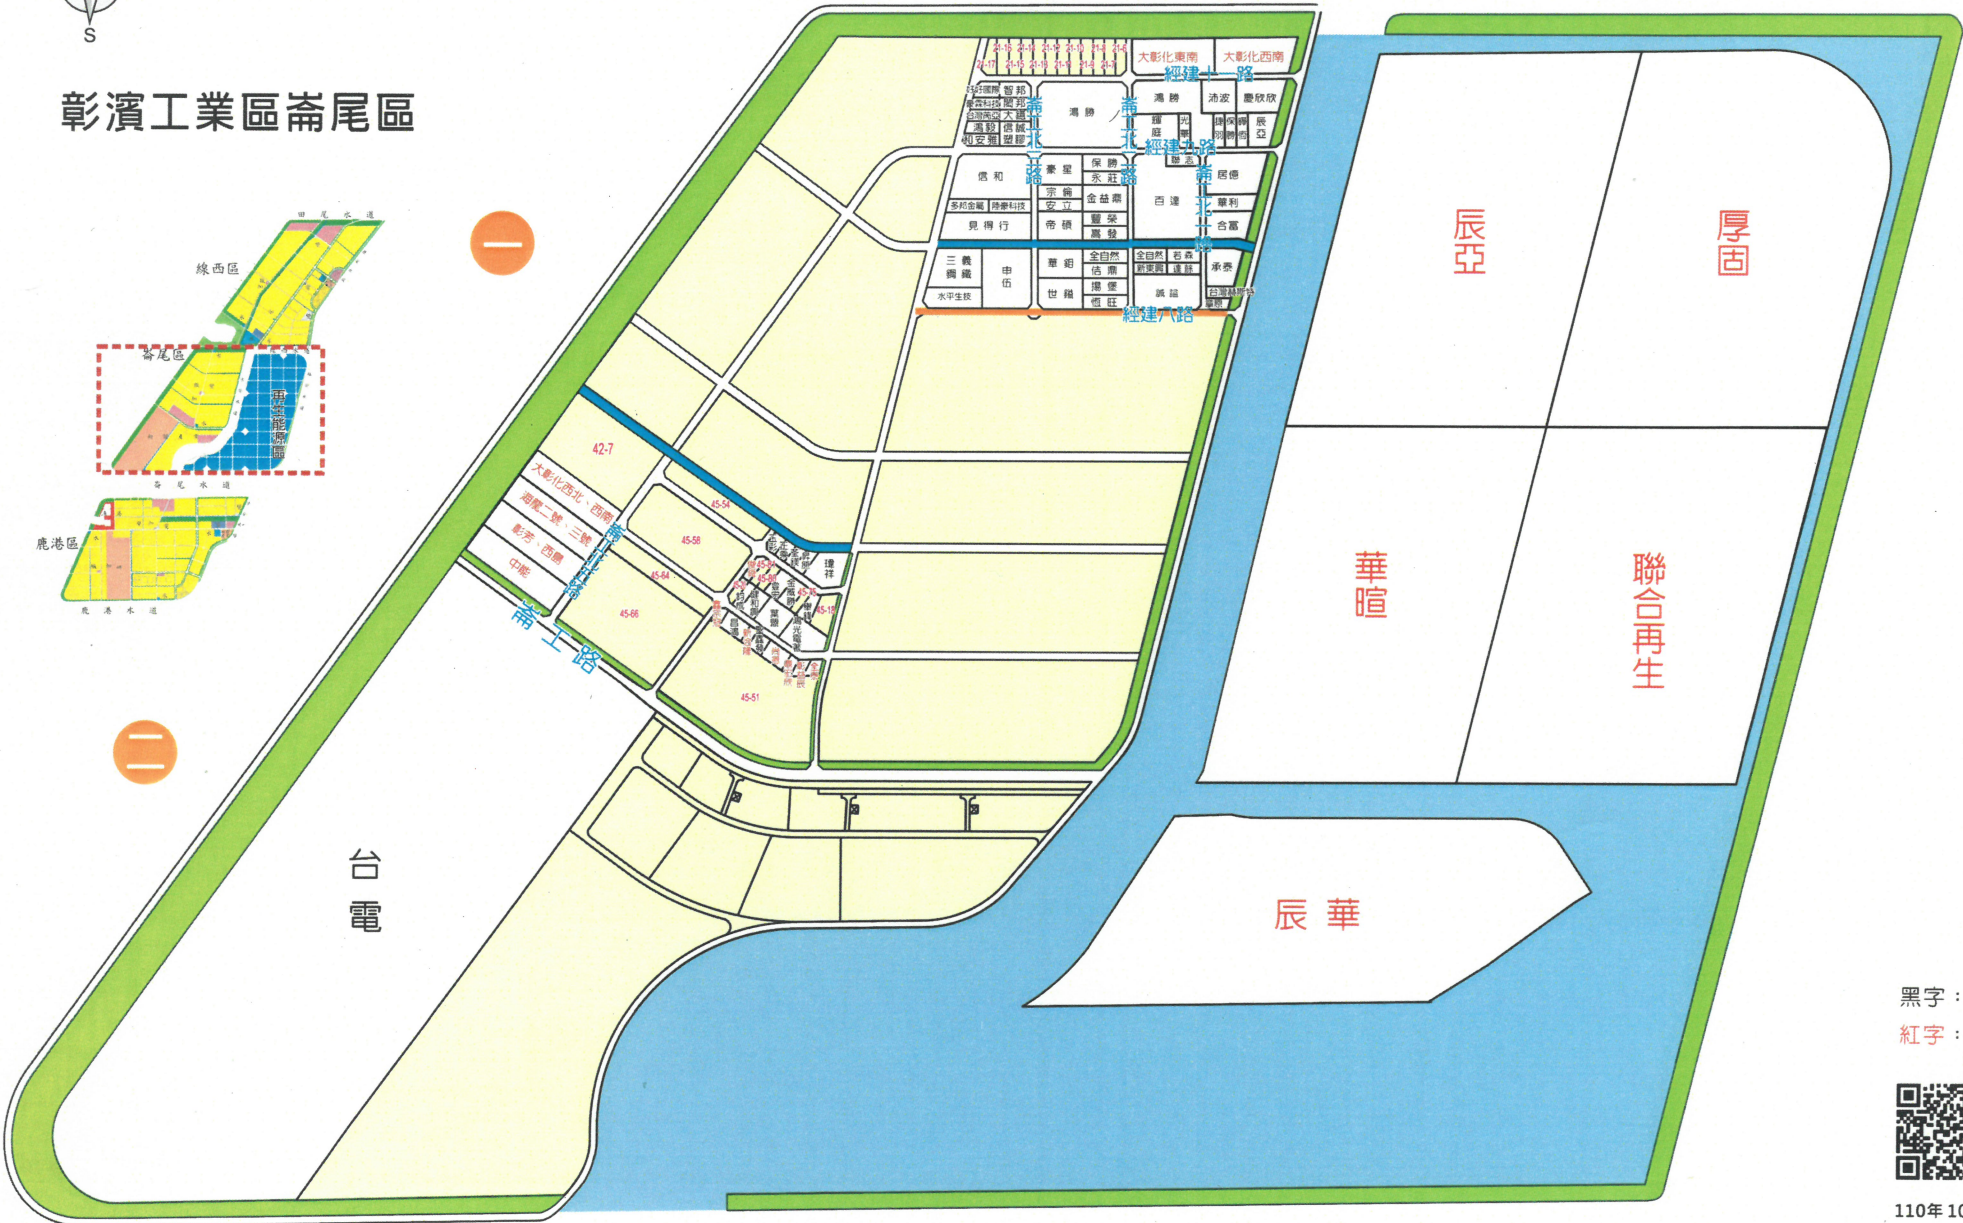

彰濱工業區崙尾區

西區

東區

一

二

台電

黑字：購
紅字：租

110年10月